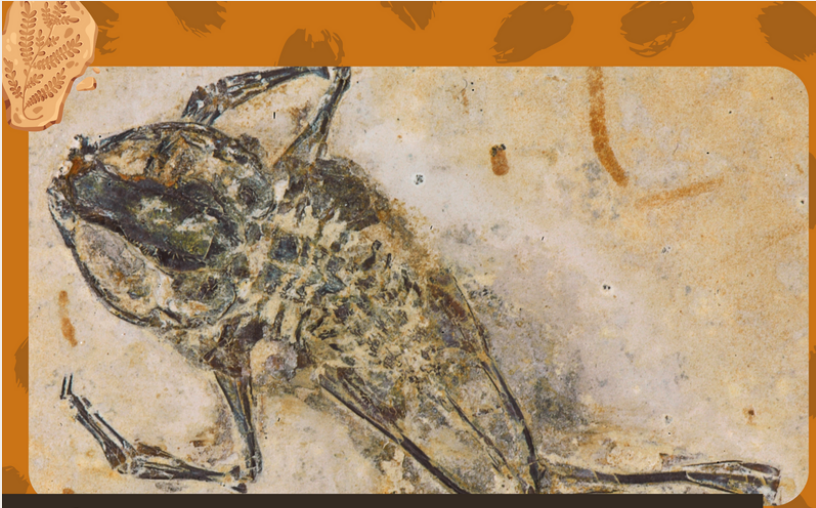

MEMO FÓSSEIS

CASA DA CIÊNCIA
UNIVERSIDADE FEDERAL
DO RIO DE JANEIRO

Olá, professor(a)!

A Geologia é uma ciência fascinante que nos permite viajar no tempo e desvendar os segredos do passado da Terra. E para isso, apresentamos o jogo: Memofósseis - um jogo da memória sobre fósseis, que consiste em fotografias de itens presentes na exposição "Sertões", além de outras também do acervo do Instituto de Geociências da UFRJ.

VINCTIFER (PEIXE) - CERCA DE 120 MILHÕES DE ANOS

VINCTIFER (PEIXE) - CERCA DE 120 MILHÕES DE ANOS

PTERIDOPHYTA (VEGETAL) - CERCA DE 120 MILHÕES DE ANOS

PTERIDOPHYTA (VEGETAL) - CERCA DE 120 MILHÕES DE ANOS

ARARIPEMYS BARRETOI (TARTARUGA) - CERCA DE 120 MILHÕES DE ANOS

ARARIPEMYS BARRETOI (TARTARUGA) - CERCA DE 120 MILHÕES DE ANOS

ANFÍBIO CRATOPIPA DA BACIA DO ARARIPE - 115 MILHÕES DE ANOS

ANFÍBIO CRATOPIPA DA BACIA DO ARARIPE - 115 MILHÕES DE ANOS