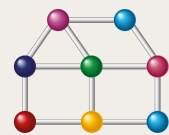

MEMO FÓSSEIS

CASA DA CIÊNCIA
UNIVERSIDADE FEDERAL
DO RIO DE JANEIRO

Olá, professor(a)!

A Geologia é uma ciência fascinante que nos permite viajar no tempo e desvendar os segredos do passado da Terra. E para isso, apresentamos o jogo: Memofósseis - um jogo da memória sobre fósseis, que consiste em fotografias de itens presentes na exposição "Sertões", além de outras também do acervo do Instituto de Geociências da UFRJ.

Prepare-se para transformar sua aula em uma expedição geológica e despertar a curiosidade científica nos estudantes!

Montando o jogo

O material aqui apresentado foi estruturado para impressão em tamanho A6 (ou seja, numa folha A4 cabem quatro imagens). Para montar o jogo é simples: imprima as peças com as imagens e também as que constituirão o verso das cartas. Depois disso é só colar um lado no outro a fim de fazer cada carta.

Como jogar

Para jogar é simples: embaralhe as cartas com o verso para cima e divirta-se encontrando os pares correspondentes!

ARAYCARIOXYLON SP. (TRONCO) - CERCA DE 150 MILHÕES DE ANOS

ARAYCARIOXYLON SP. (TRONCO) - CERCA DE 150 MILHÕES DE ANOS