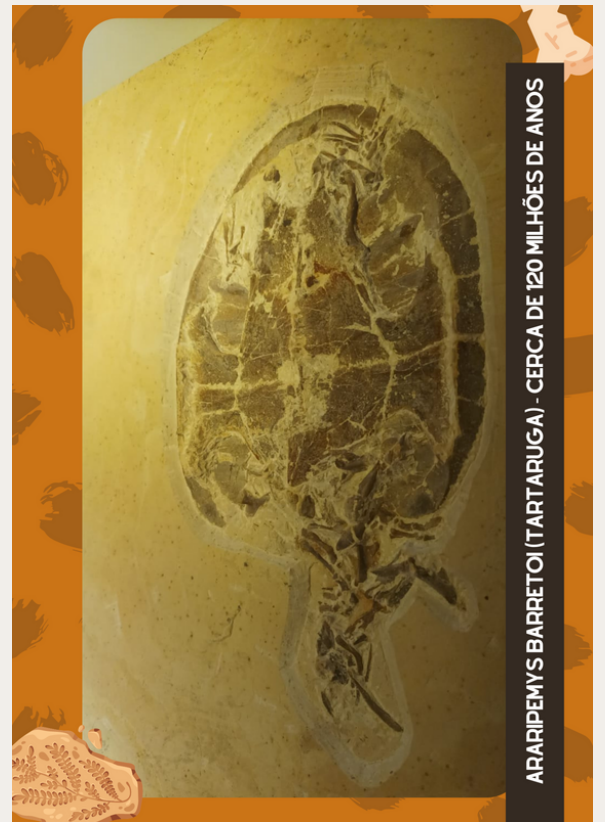

Como jogar

Para jogar é simples: embaralhe as cartas com o verso para cima e divirta-se encontrando os pares correspondentes!

ARAYCARIOXYLON SP. (TRONCO) - CERCA DE 150 MILHÕES DE ANOS

ARAYCARIOXYLON SP. (TRONCO) - CERCA DE 150 MILHÕES DE ANOS

VINCTIFER (PEIXE) - CERCA DE 120 MILHÕES DE ANOS

VINCTIFER (PEIXE) - CERCA DE 120 MILHÕES DE ANOS

PTERIDOPHYTA (VEGETAL) - CERCA DE 120 MILHÕES DE ANOS

PTERIDOPHYTA (VEGETAL) - CERCA DE 120 MILHÕES DE ANOS

ARARIPEMYS BARRETOI (TARTARUGA) - CERCA DE 120 MILHÕES DE ANOS

ARARIPEMYS BARRETOI (TARTARUGA) - CERCA DE 120 MILHÕES DE ANOS

ANFÍBIO CRATOPIPA DA BACIA DO ARARIPE - 115 MILHÕES DE ANOS

ANFÍBIO CRATOPIPA DA BACIA DO ARARIPE - 115 MILHÕES DE ANOS

INSETO FÓSSIL DA BACIA DO ARARIPE - 115 MILHÕES DE ANOS

INSETO FÓSSIL DA BACIA DO ARARIPE - 115 MILHÕES DE ANOS

CROCODYLIFORMES GONDWANASUCHUS DA BACIA BAURU - 90 MILHÕES DE ANOS

CROCODYLIFORMES GONDWANASUCHUS DA BACIA BAURU - 90 MILHÕES DE ANOS